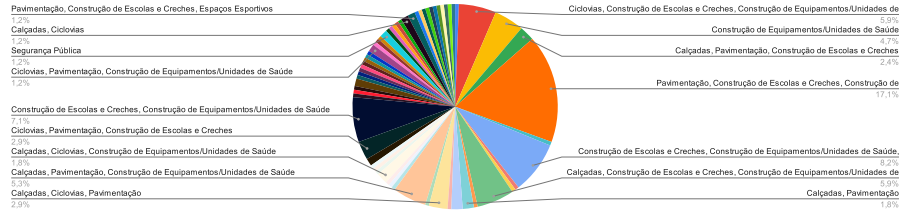

Carimbo de data/hora: Seu Bairro: Faixa Etária: Grau de Escolaridade: Qual a principal Ação de (Qualis obras considera pri Quais a(s) áreas você co Utilize o espaço abaixo pr Seu nome:

Ambiente de Negócios e Empregos, Pavimentação Asfáltica, Gestão e Conservação Ambiental / Limpeza Urbana 6,3%
2,4%

Sexo: Endereço de e-mail: Sexo:

Contagem de Quais obras considera prioritárias para os próximos 4 (quatro) anos?